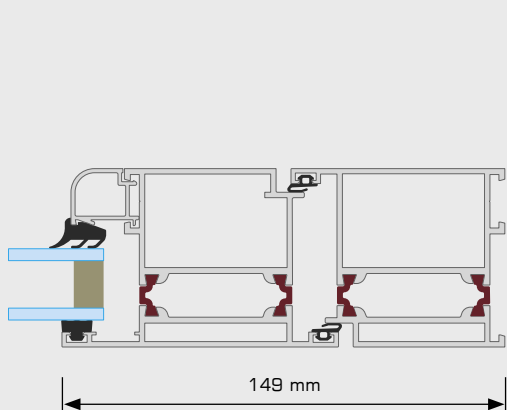

SYSTÉM MB-60

okno-dveřní systém
s tepelnou izolací

řez dveřmi

řez oknem

Konstrukce

- tříkomorové profily
- stavební hloubka 60 mm pro rámy a dveřní křídla, okenní křídla 69 mm
- tepelný můstek typu „omega“ s šířkou 24 mm (okna) a 14 mm (dveře)
- profily přizpůsobené k montáži kování v standardu EURO