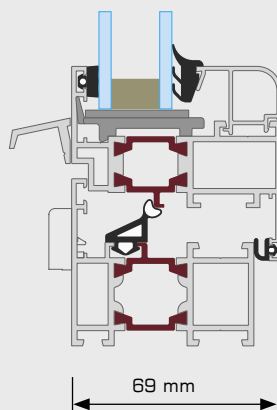

SYSTÉM MB-60

okno-dveřní systém
s tepelnou izolací

řez dveřmi

řez oknem

Konstrukce

- tříkomorové profily
- stavební hloubka 60 mm pro rámy a dveřní křídla, okenní křídla 69 mm
- tepelný můstek typu „omega“ s šířkou 24 mm (okna) a 14 mm (dveře)
- profily přizpůsobené k montáži kování v standardu EURO