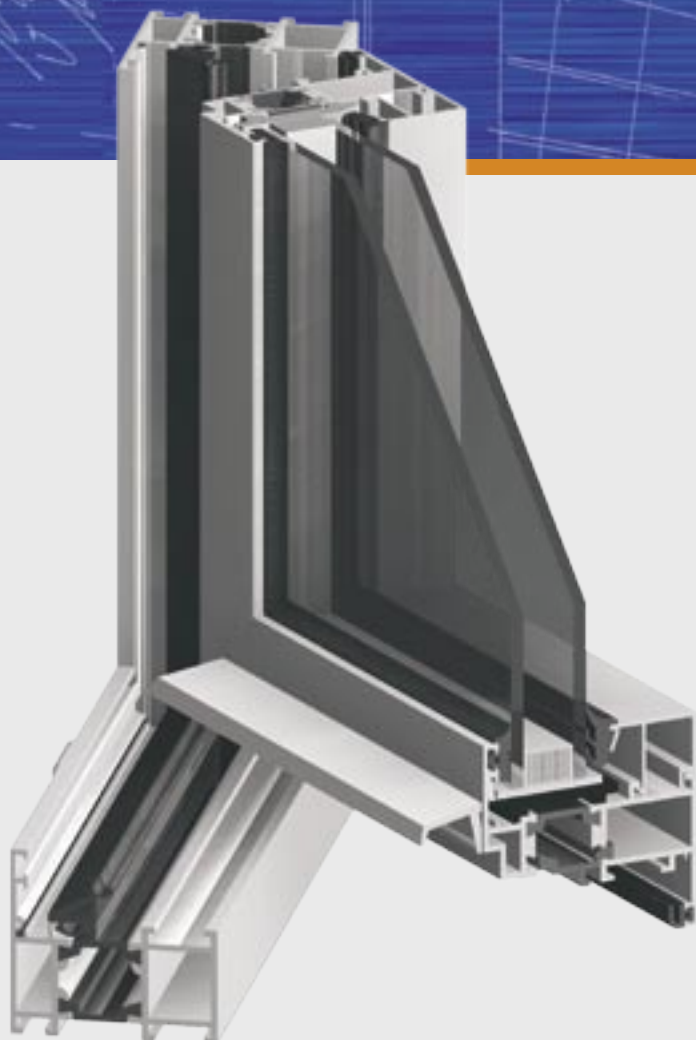

SYSTÉM MB-60

okno-dveřní systém
s tepelnou izolací

řez dveřmi

řez oknem

Konstrukce

- tříkomorové profily
- stavební hloubka 60 mm pro rámy a dveřní křídla, okenní křídla 69 mm
- tepelný můstek typu „omega“ s šířkou 24 mm (okna) a 14 mm (dveře)
- profily přizpůsobené k montáži kování v standardu EURO

Zasklívání

- tloušťka výplně v rozsahu 14 – 50 mm pro otvíraná okna a 5 - 41 mm pro dveře a fixní okna

Těsnění a izolace

- vysoká tepelná izolace - U_f od 2,0 W/m^2K
- akustická izolace v rozsahu 28 – 34 dB

Funkce a estetika

- vnější zástavby s požadavkem na tepelnou izolaci (okna, dveře, prosklené stěny, vitríny)
- okna otvíraná dovnitř (otvíravá, otvíravo-výklopná, výklopně-posuvná)
- okna s tzv. skrytým křídlem (MB-60US)
- otočná okna (MB-60 PIVOT)
- dveře jedno nebo dvoukřídle (otvírané ven nebo dovnitř)
- bezpečnostní okna a dveře proti vloupání
- různé druhy zasklívacích listů (Standard, Prestige, Style)
- možnost ohýbání profilů a stavby obloukových oken
- kombinace barev pro vnější a vnitřní pohledovou stranu
- montáž v individuální zástavbě nebo začlenění do hliníkových fasád