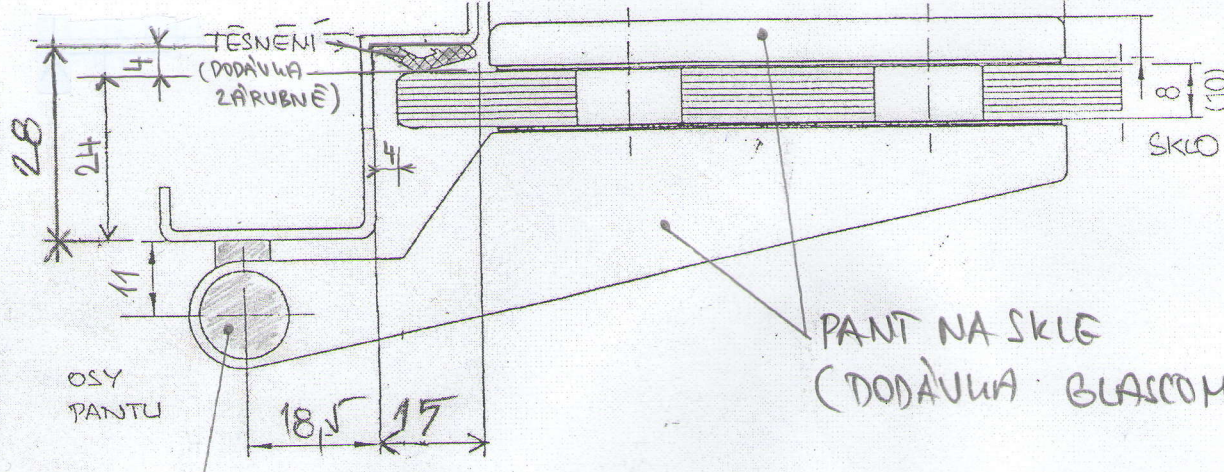

DETAIL FALCU ZÁRUBNĚ

PANT NA SKLE
 (DODÁVKA GLASCOMP)

PANT-ZÁVĚS (2x) - $\varnothing 10$ mm.
 V ZÁRUBNI. DODÁVKA ZÁRUBNĚ

GLASCOMP s.r.o.
 Volenská 1680
 739 34 Senov
 IČ: 27807011
 DIČ: CZ27807011