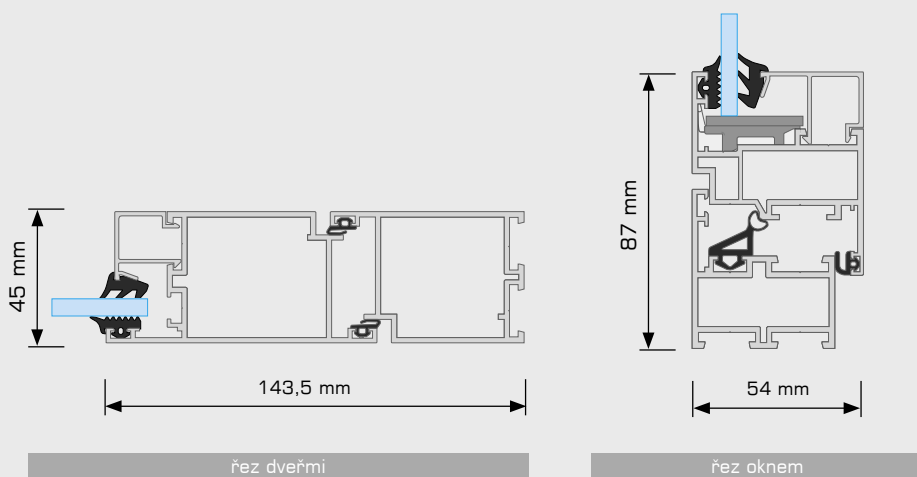

SYSTÉM MB-45

okno-dveřní systém
bez tepelné izolace

Využití

- konstrukce bez tepelné izolace: různé druhy dělicích stěn, okna, dveře, vitríny, výkladní skříně, pokladní přepážky apod.
- základ pro speciální řešení:
  - kouřotěsné přepážky MB-45D
  - kyvné a posuvné dveře
  - dveře z vrubovou drážkou MB-45S

Konstrukce

- profily s konstrukční hloubkou 45 mm
- konstrukce přizpůsobená evropským standardům kování
- automatická těsnící lišta (u MB-45D)

Zasklívání

- tloušťka výplně v rozsahu 2 – 25 mm pro dveře a fixní okna a 2 – 34 mm pro otvírané okno

Těsnost

- MB-45D – protikouřová těsnost třídy S30 pro dveře a S60 pro pevné přepážky

Funkce a estetika

- fixní okna, otvíraná dovnitř (otvíravá, odklápěcí, odklápěcí-otvíravá)
- dveře jedno nebo dvoukřídlé (otvírané ven nebo dovnitř, kyvné, posuvné ručně nebo automaticky posuvné)
- možnost ohýbání profilů a stavby obloukových konstrukcí