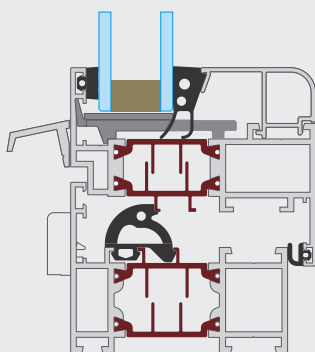

SYSTÉM MB-70

okenně-dvevní systém
s tepelnou izolací

70 mm

řez oknem

149 mm

řez dveřmi

Konstrukce

- tříkomorové profily
- stavební hloubka 70 mm pro rámy a dvevní křídla, okenní křídla 79 mm
- termická přepážka speciálního tvaru typu „Ω“ a šířce 34mm (okna) nebo 24mm (dveře)
- těsnění z EPDM (syntetický kaučuk) – elastické a dokonale izolující
- profily přizpůsobené k montáži kování v standardu EURO

Zasklívání

- tloušťka výplně v rozmezí 21 – 57mm pro okna a 12 – 48 pro dveře

Těsnění a izolace

- vysoká tepelná izolace: materiálová skupina 1.0 dle DIN 4108 pro okna a 2.1 pro dveře
- akustická izolace v rozmezí: 33 – 47dB pro okna a 34 – 38dB pro dveře