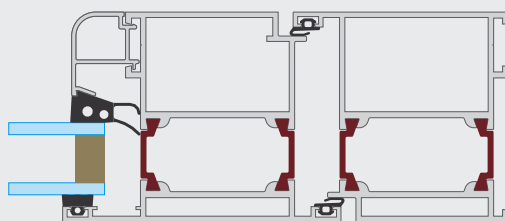

SYSTÉM MB-70

okenně-dvevní systém
s tepelnou izolací

70 mm

řez oknem

149 mm

řez dveřmi

Konstrukce

- tříkomorové profily
- stavební hloubka 70 mm pro rámy a dvevní křídla, okenní křídla 79 mm
- termická přepážka speciálního tvaru typu „Ω“ a šířce 34mm (okna) nebo 24mm (dveře)
- těsnění z EPDM (syntetický kaučuk) – elastické a dokonale izolující
- profily přizpůsobené k montáži kování v standardu EURO

Zasklívání

- tloušťka výplně v rozmezí 21 – 57mm pro okna a 12 – 48 pro dveře

Těsnění a izolace

- vysoká tepelná izolace: materiálová skupina 1.0 dle DIN 4108 pro okna a 2.1 pro dveře
- akustická izolace v rozmezí: 33 – 47dB pro okna a 34 – 38dB pro dveře

Funkce a izolace

- pevné okna, prosklené stěny
- okna otvíraná dovnitř: otevíravé, otevíravo - výklopné, výklopné-posuvné
- možnost ohýbání profilů a stavby obloukových oken
- okna s tzv. skrytým křídlem (systém MB-70US)
- dveře jedno nebo dvoukřídlové, otvírané ven nebo dovnitř
- bezpečnostní okna a dveře
- možnost dvoubarevných konstrukcí: profily mohou mít jinou barvu ze strany interiéru a jinou z venkovní strany
- montáž v individuální zástavbě nebo v začlenění do hliníkových fasád