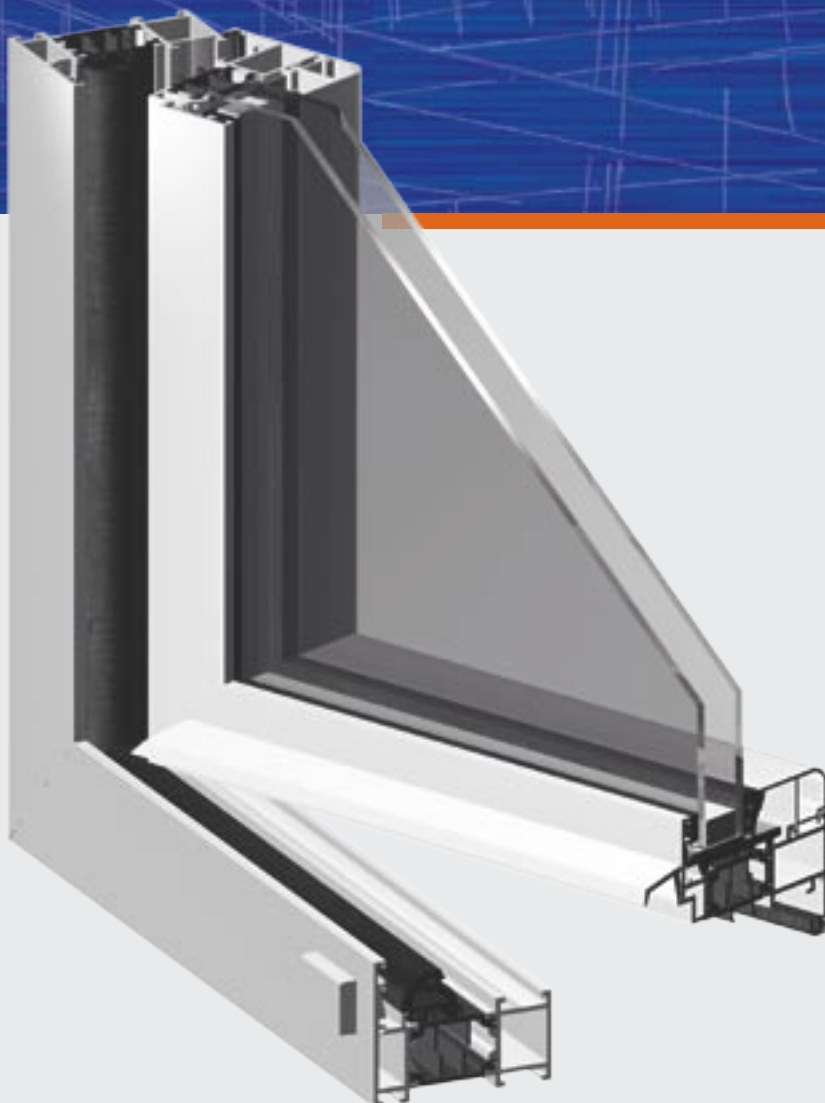

SYSTÉM MB-70

okenně-dvevní systém
s tepelnou izolací

70 mm

řez oknem

149 mm

řez dveřmi

Konstrukce

- tříkomorové profily
- stavební hloubka 70 mm pro rámy a dvevní křídla, okenní křídla 79 mm
- termická přepážka speciálního tvaru typu „Ω“ a šířce 34mm (okna) nebo 24mm (dveře)
- těsnění z EPDM (syntetický kaučuk) – elastické a dokonale izolující
- profily přizpůsobené k montáži kování v standardu EURO

Zasklívání

- tloušťka výplně v rozmezí 21 – 57mm pro okna a 12 – 48 pro dveře

Těsnění a izolace

- vysoká tepelná izolace: materiálová skupina 1.0 dle DIN 4108 pro okna a 2.1 pro dveře
- akustická izolace v rozmezí: 33 – 47dB pro okna a 34 – 38dB pro dveře

Funkce a izolace

- pevné okna, prosklené stěny
- okna otvíraná dovnitř: otevíravé, otevíravo - výklopné, výklopné-posuvné
- možnost ohýbání profilů a stavby obloukových oken
- okna s tzv. skrytým křídlem (systém MB-70US)
- dveře jedno nebo dvoukřídlové, otvírané ven nebo dovnitř
- bezpečnostní okna a dveře
- možnost dvoubarevných konstrukcí: profily mohou mít jinou barvu ze strany interiéru a jinou z venkovní strany
- montáž v individuální zástavbě nebo v začlenění do hliníkových fasád