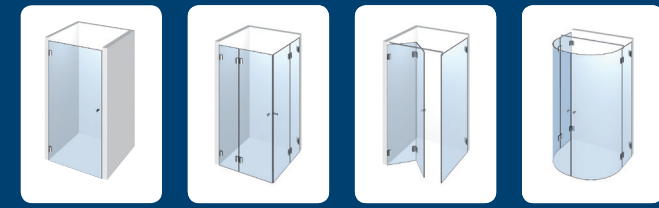

Papillon – einseitig öffnendes Duschtürband mit selbstschließender Magnettechnik
Papillon – one-side opening shower door hinge with self-closing magnetic technology

Dies ist nur eine Auswahl der möglichen Sets.
These four are only one selection of possible sets.

Pontere

Pontere – Duschpendeltürband mit einstellbarer Nulllagenstellung
Pontere – swing door hinge with adjustable zero position

Dies ist nur eine Auswahl der möglichen Sets.
These four are only one selection of possible sets.

Farfalla

Farfalla – einseitig öffnendes Duschtürband
Farfalla – one-side opening shower door hinge

Dies ist nur eine Auswahl der möglichen Sets.
These four are only one selection of possible sets.

Duschen

Meerfeeling im Bad

showers
ocean feeling in the bath

Paul + Sohn GmbH
Beste Verbindungen

Nivello+

Nivello – einseitig öffnendes Duschtürband
 Nivello – the specialist for barrier-free bathrooms

Dies ist nur eine Auswahl der möglichen Sets.
 These four are only one selection of possible sets.