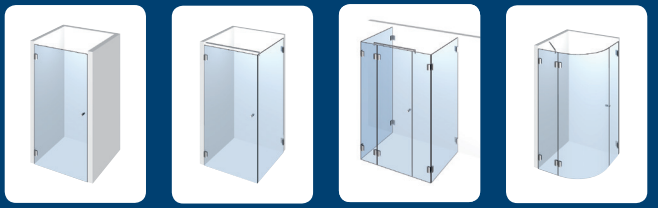

Pillango

Pillango – einseitig öffnendes Duschtürband
Pillango – one-side opening shower door hinge

Dies ist nur eine Auswahl der möglichen Sets.
These four are only one selection of possible sets.

Papillon

Papillon – einseitig öffnendes Duschtürband mit selbstschließender Magnettechnik
Papillon – one-side opening shower door hinge with self-closing magnetic technology

Dies ist nur eine Auswahl der möglichen Sets.
These four are only one selection of possible sets.