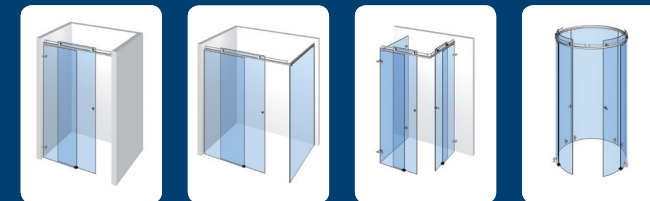

Papillon – einseitig öffnendes Duschtürband mit selbstschließender Magnettechnik
Papillon – one-side opening shower door hinge with self-closing magnetic technology

Dies ist nur eine Auswahl der möglichen Sets.
These four are only one selection of possible sets.

Dies ist nur eine Auswahl der möglichen Sets.
 These four are only one selection of possible sets.

Fluture

Fluture – überlappendes Duschtürband
 Fluture – overlapping shower door hinge

Dies ist nur eine Auswahl der möglichen Sets.
 These four are only one selection of possible sets.

Vivere II

Vivere – Edelstahlschiebetürsystem
 Vivere – sliding door system made of stainless steel

Dies ist nur eine Auswahl der möglichen Sets.
 These four are only one selection of possible sets.

Zubehör Accessories