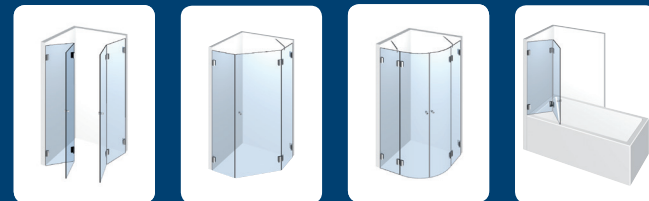

Papillon – einseitig öffnendes Duschtürband mit selbstschließender Magnettechnik
Papillon – one-side opening shower door hinge with self-closing magnetic technology

Dies ist nur eine Auswahl der möglichen Sets.
These four are only one selection of possible sets.

Meerfeeling im Bad

showers
ocean feeling in the bath

Paul + Sohn GmbH
Beste Verbindungen

Nivello+

Nivello – einseitig öffnendes Duschtürband
 Nivello – the specialist for barrier-free bathrooms

Dies ist nur eine Auswahl der möglichen Sets.
 These four are only one selection of possible sets.

Flamea

Flamea – Duschkpendeltürband
 Flamea – swing door hinge

Dies ist nur eine Auswahl der möglichen Sets.
 These four are only one selection of possible sets.

Flinter

Flinter – einseitig öffnendes Duschtürband
 Flinter – one-side opening shower door hinge

Dies ist nur eine Auswahl der möglichen Sets.
 These four are only one selection of possible sets.

Fluture

Fluture – überlappendes Duschtürband
 Fluture – overlapping shower door hinge

Dies ist nur eine Auswahl der möglichen Sets.
 These four are only one selection of possible sets.