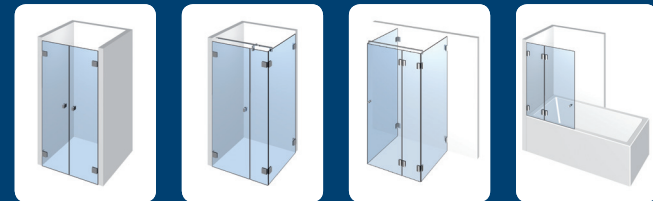

Dies ist nur eine Auswahl der möglichen Sets.
These four are only one selection of possible sets.