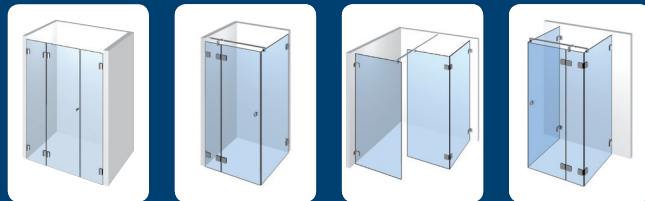

Meerfeeling im Bad

showers
ocean feeling in the bath

Paul + Sohn GmbH
Beste Verbindungen

Nivello+

Nivello – einseitig öffnendes Duschtürband
 Nivello – the specialist for barrier-free bathrooms

Dies ist nur eine Auswahl der möglichen Sets.
 These four are only one selection of possible sets.